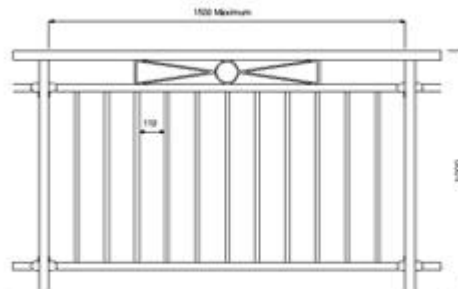

Southern Cross