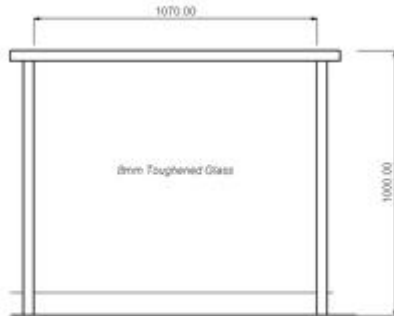

Horizon Glass