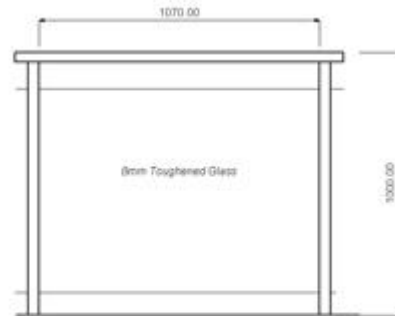

Vista Glass